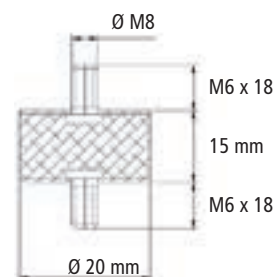

Lanterneau 500 x 500 mm, équipé d'une moustiquaire, d'un rouleau occultant et d'une aération permanente.

→ 0932A Coloris blanc.

→ 0932B Coloris translucide.

→ 2324

Grille inox. Dimensions : 230 x 115 mm.

POIGNÉES

Bouchon angle caoutchouc.

→ 6938

Butée caoutchouc
30 x 30 mm M8.

→ 6939

Butée caoutchouc.

→ 6940

Silentbloc support feux.

PARE-CYCLES

| | NU | PARE CYCLES AVEC FEU DE POSITION AVANT BLANC | |
|---------|-------------------------|--|-------------------------|
| | | DROITE | GAUCHE |
| Code | 6900012 | — | — |
| dim. mm | A : 300 B : 395 C : 195 | — | — |
| Code | 88012 | 88014 | 88013 |
| dim. mm | A : 435 B : 535 C : 195 | A : 525 B : 630 C : 195 | A : 525 B : 630 C : 195 |
| Code | 259012 | 259014 | 259013 |
| dim. mm | A : 655 B : 750 C : 250 | A : 645 B : 750 C : 250 | A : 645 B : 750 C : 250 |