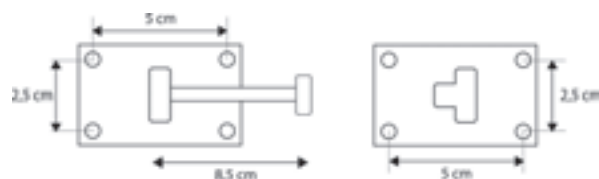

Lanterneau 500 x 500 mm, équipé d'une moustiquaire, d'un rouleau occultant et d'une aération permanente.

→ 0932A Coloris blanc.

→ 0932B Coloris translucide.

→ 2324

Grille inox. Dimensions : 230 x 115 mm.

POIGNÉES

Poignée de tirage.
Entraxe 145 mm.

→ 3778
Ivoire.

→ 3777
Noir.

BLOC PORTE

→ 6538

Bloc porte.

CAOUTCHOUC

→ AT53 **vrac**
→ AT53B **Bu**