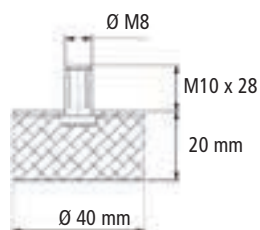

→ 6939

Butée caoutchouc.