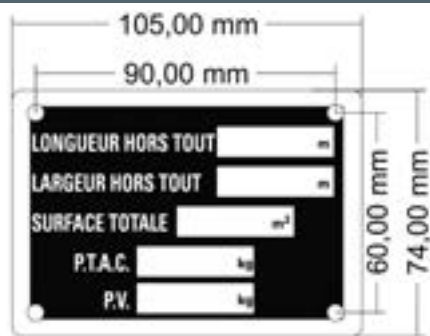

PLANCHER / AÉRATION

PLAQUE DE TARE

→ PLAQUEM

Plaque alu à frapper et à riveter.

→ 0633

Adhésive. 145 x 125 mm.

TRAITEMENT

→ 5249

Aérosol WD40 400 ml. Dégrisse, lubrifie et chasse l'humidité, nettoie et protège, dégrisse les pièces rouillées, desserre les mécanismes coincés...

→ 6139A

Bombe de galva à froid anticorrosif 500 ml.

PLANCHER REMORQUE

Planche à couper. Antidérapant. Traitement extérieur marine.

→ 690104

Dimensions : 1540 x 1160 x 10 mm.

ÉTANCHÉITÉ

Mastic Sikaflex 222

→ 6152

Pour l'assemblage et l'étanchéité classique entre supports de nature différente. Ce mastic est également conçu pour une application extérieure ou sur un toit car il résiste aux U.V. Cartouche de 310 ml blanc.

Lanterneau 500 x 500 mm, équipé d'une moustiquaire, d'un rouleau occultant et d'une aération permanente.

→ 0932A Coloris blanc.

→ 0932B Coloris translucide.

→ 2324

Grille inox. Dimensions : 230 x 115 mm.

POIGNÉES