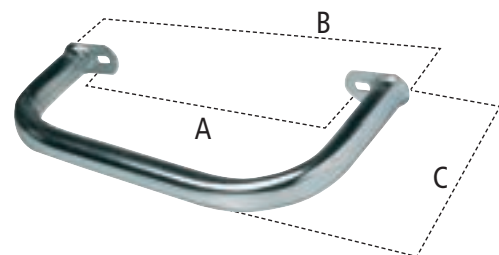

Lanterneau 500 x 500 mm, équipé d'une moustiquaire, d'un rouleau occultant et d'une aération permanente.

→ 0932A Coloris blanc.

→ 0932B Coloris translucide.

→ 2324

Grille inox. Dimensions : 230 x 115 mm.

POIGNÉES

Poignée de tirage.
Entraxe 145 mm.

→ 3778
Ivoire.

→ 3777
Noir.

BLOC PORTE

→ 6538

Bloc porte.

CAOUTCHOUC

→ AT53 **vrac**
→ AT53B **Bu**

Bouchon angle caoutchouc.

→ 6938

Butée caoutchouc
30 x 30 mm M8.

→ 6939

Butée caoutchouc.

→ 6940

Silentbloc support feux.

PARE-CYCLES

| | NU | PARE CYCLES AVEC FEU DE POSITION AVANT BLANC | |
|---------|-------------------------|--|-------------------------|
| | | DROITE | GAUCHE |
| Code | 6900012 | — | — |
| dim. mm | A : 300 B : 395 C : 195 | — | — |
| Code | 88012 | 88014 | 88013 |
| dim. mm | A : 435 B : 535 C : 195 | A : 525 B : 630 C : 195 | A : 525 B : 630 C : 195 |
| Code | 259012 | 259014 | 259013 |
| dim. mm | A : 655 B : 750 C : 250 | A : 645 B : 750 C : 250 | A : 645 B : 750 C : 250 |