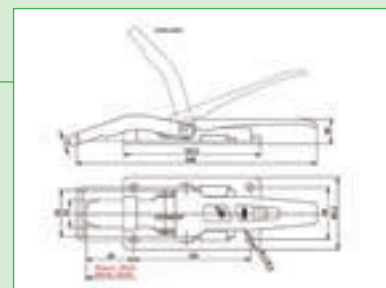

GRENOUILLÈRES

→ 3968 **vrac**
→ 3968B **B**

Grenouillère à ressort L 138 mm.
Capacité : 720 kg.

→ 3794 **vrac**
→ 3794B **B**

Crochet de grenouillère déporté. Capacité : 400 kg.

→ 3793 **vrac**
→ 3793B **B**

Grenouillère à ressort L 173,5 mm.
Capacité : 720 kg.

→ 236RE017 **vrac**
→ 236RE017B **B**

Crochet de grenouillère.

→ 236RE007 **vrac**
→ 236RE007B **B**

Grenouillère renforcée à cliquet.
Platine de fixation : 120 x 70 mm.
Entraxe de fixation : 80 x 58 mm.
Longueur totale avec crochet : 215 mm.

→ 3798 **vrac**
→ 3792B **B**

Grenouillère à ressort
+ boucle à souder.

→ 3996
Grenouillère
horizontale.

→ 6954
Gache pour grenouillère Ø14,50.

→ 3756
Fermeture avec oeillet droit.

→ 3755
Fermeture avec oeillet
gauche.
Ø 9 mm

→ 3990
Poignée fermeture gauche.

→ 3991
Poignée fermeture droite.

→ 3992
Ceillet poignée fermeture
droit ou gauche.

GRENOUILLÈRES

GRENOUILLÈRES TRIGANO REMORQUES

→ **6765** **vrac**

→ **6765B** **B**

Grenouillère avec crochet.
Grenouillère : dim. entraxe trou oblong : 7 x 5 mm x 20 mm.
Dim. hors tout : 106 x 47 mm.
Crochet : entraxe Ø 5 mm x 40 mm.
Dim. hors tout : 61 x 53 mm.