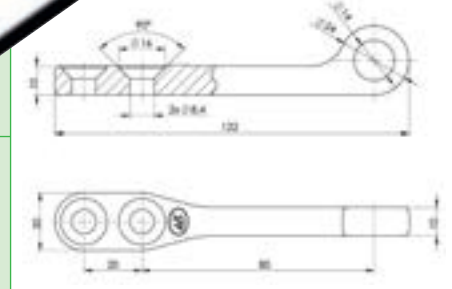

Grenouillère à ressort L 173,5 mm.
Capacité : 720 kg.

→ 236RE017 **vrac**
→ 236RE017B **B**

Crochet de grenouillère.

→ 236RE007 **vrac**
→ 236RE007B **B**

Grenouillère renforcée à cliquet.
Platine de fixation : 120 x 70 mm.
Entraxe de fixation : 80 x 58 mm.
Longueur totale avec crochet : 215 mm.

→ 3990
Poignée fermeture gauche.

→ 3991
Poignée fermeture droite.

→ 3992
Ceillet poignée fermeture
droit ou gauche.

GRENOUILLÈRES

GRENOUILLÈRES TRIGANO REMORQUES

→ **6765** **vrac**

→ **6765B** **B**

Grenouillère avec crochet.
Grenouillère : dim. entraxe trou oblong : 7 x 5 mm x 20 mm.
Dim. hors tout : 106 x 47 mm.
Crochet : entraxe Ø 5 mm x 40 mm.
Dim. hors tout : 61 x 53 mm.

→ **6766** **vrac**

→ **6766B** **B**

Grenouillère avec crochet.
Grenouillère : dim. entraxe : Ø 5 mm x 20 mm.
Dim. hors tout : 110 x 50 mm.
Crochet : dim. entraxe : Ø 5 mm x 40 mm.
Dim. hors tout : 45 mm x 55 mm.

→ **6767** **vrac**

→ **6767B** **B**

2 grenouillères droit et gauche avec crochets.
Grenouillère : dim. entraxe 4 trous oblong 7 x 5 mm. L 32 mm x H 25 mm.
Dim. hors tout : 137 x 70 mm.
Crochet : entraxe fixation Ø 6 mm, diagonale 35 mm.
Dim. hors tout 102 x 40 mm.