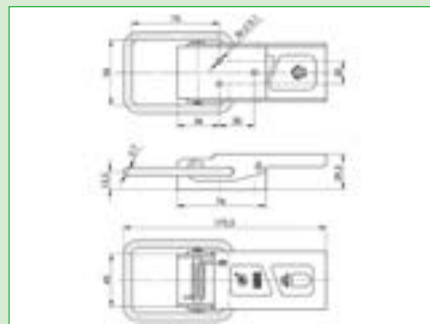

GRENOUILLÈRES

→ 3968 **vrac**
→ 3968B **B**

Grenouillère à ressort L 138 mm.
Capacité : 720 kg.

→ 3794 **vrac**
→ 3794B **B**

Crochet de grenouillère déporté. Capacité : 400 kg.

→ 3793 **vrac**
→ 3793B **B**

Grenouillère à ressort L 173,5 mm.
Capacité : 720 kg.

→ 236RE017 **vrac**
→ 236RE017B **B**

Crochet de grenouillère.

→ 236RE007 **vrac**
→ 236RE007B **B**

Grenouillère renforcée à cliquet.
Platine de fixation : 120 x 70 mm.
Entraxe de fixation : 80 x 58 mm.
Longueur totale avec crochet : 215 mm.

→ **6766** **vrac**

→ **6766B** **B**

Grenouillère avec crochet.
Grenouillère : dim. entraxe : Ø 5 mm x 20 mm.
Dim. hors tout : 110 x 50 mm.
Crochet : dim. entraxe : Ø 5 mm x 40 mm.
Dim. hors tout : 45 mm x 55 mm.

→ **6767** **vrac**

→ **6767B** **B**

2 grenouillères droit et gauche avec crochets.
Grenouillère : dim. entraxe 4 trous oblong 7 x 5 mm. L 32 mm x H 25 mm.
Dim. hors tout : 137 x 70 mm.
Crochet : entraxe fixation Ø 6 mm, diagonale 35 mm.
Dim. hors tout 102 x 40 mm.