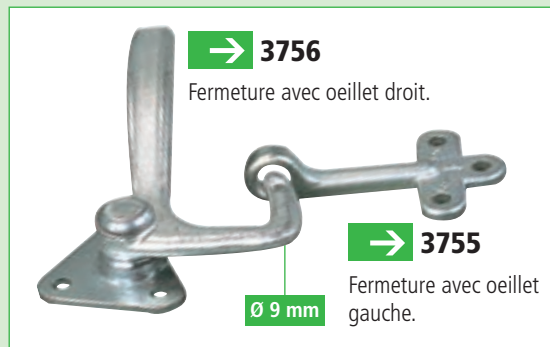

Grenouillère à ressort L 173,5 mm.
Capacité : 720 kg.

→ 236RE017 **vrac**
→ 236RE017B **B**

Crochet de grenouillère.

→ 236RE007 **vrac**
→ 236RE007B **B**

Grenouillère renforcée à cliquet.
Platine de fixation : 120 x 70 mm.
Entraxe de fixation : 80 x 58 mm.
Longueur totale avec crochet : 215 mm.

→ 3798 **vrac**
→ 3792B **B**

Grenouillère à ressort
+ boucle à souder.

→ 3996
Grenouillère
horizontale.

→ 6954
Gache pour grenouillère Ø14,50.

→ 3756
Fermeture avec oeillet droit.

→ 3755
Fermeture avec oeillet
gauche.
Ø 9 mm

→ 3990
Poignée fermeture gauche.

→ 3991
Poignée fermeture droite.

→ 3992
Ceillet poignée fermeture
droit ou gauche.

GRENOUILLÈRES

GRENOUILLÈRES TRIGANO REMORQUES

→ **6765** **vrac**

→ **6765B** **B**

Grenouillère avec crochet.
Grenouillère : dim. entraxe trou oblong : 7 x 5 mm x 20 mm.
Dim. hors tout : 106 x 47 mm.
Crochet : entraxe Ø 5 mm x 40 mm.
Dim. hors tout : 61 x 53 mm.

→ **6766** **vrac**

→ **6766B** **B**

Grenouillère avec crochet.
Grenouillère : dim. entraxe : Ø 5 mm x 20 mm.
Dim. hors tout : 110 x 50 mm.
Crochet : dim. entraxe : Ø 5 mm x 40 mm.
Dim. hors tout : 45 mm x 55 mm.