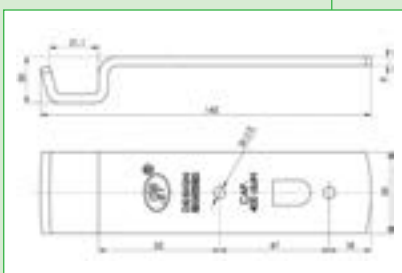

GRENOUILLÈRES

→ 3968 **vrac**
→ 3968B **B**

Grenouillère à ressort L 138 mm.
Capacité : 720 kg.

→ 3794 **vrac**
→ 3794B **B**

Crochet de grenouillère déporté. Capacité : 400 kg.

→ 3793 **vrac**
→ 3793B **B**

Grenouillère à ressort L 173,5 mm.
Capacité : 720 kg.

→ 236RE017 **vrac**
→ 236RE017B **B**

Crochet de grenouillère.

→ 236RE007 **vrac**
→ 236RE007B **B**

Grenouillère renforcée à cliquet.
Platine de fixation : 120 x 70 mm.
Entraxe de fixation : 80 x 58 mm.
Longueur totale avec crochet : 215 mm.

→ 3990
Poignée fermeture gauche.

→ 3991
Poignée fermeture droite.

→ 3992
Ceillet poignée fermeture
droit ou gauche.

GRENOUILLÈRES

GRENOUILLÈRES TRIGANO REMORQUES

→ **6765** **vrac**

→ **6765B** **B**

Grenouillère avec crochet.
Grenouillère : dim. entraxe trou oblong : 7 x 5 mm x 20 mm.
Dim. hors tout : 106 x 47 mm.
Crochet : entraxe Ø 5 mm x 40 mm.
Dim. hors tout : 61 x 53 mm.

→ **6766** **vrac**

→ **6766B** **B**

Grenouillère avec crochet.
Grenouillère : dim. entraxe : Ø 5 mm x 20 mm.
Dim. hors tout : 110 x 50 mm.
Crochet : dim. entraxe : Ø 5 mm x 40 mm.
Dim. hors tout : 45 mm x 55 mm.