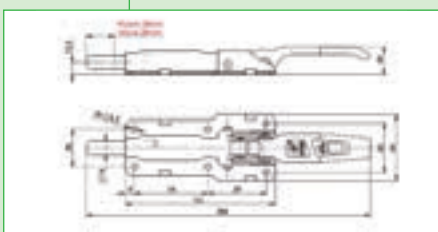

Grenouillère à ressort L 173,5 mm.
Capacité : 720 kg.

→ 236RE017 **vrac**
→ 236RE017B **B**

Crochet de grenouillère.

→ 236RE007 **vrac**
→ 236RE007B **B**

Grenouillère renforcée à cliquet.
Platine de fixation : 120 x 70 mm.
Entraxe de fixation : 80 x 58 mm.
Longueur totale avec crochet : 215 mm.

→ 3798 **vrac**
→ 3792B **B**

Grenouillère à ressort
+ boucle à souder.

→ 3996
Grenouillère
horizontale.

→ 6954
Gache pour grenouillère Ø14,50.

→ 3756
Fermeture avec oeillet droit.

→ 3755
Fermeture avec oeillet
gauche.
Ø 9 mm

→ 3990
Poignée fermeture gauche.

→ 3991
Poignée fermeture droite.

→ 3992
Ceillet poignée fermeture
droit ou gauche.

GRENOUILLÈRES

GRENOUILLÈRES TRIGANO REMORQUES

→ **6765** **vrac**

→ **6765B** **B**

Grenouillère avec crochet.
Grenouillère : dim. entraxe trou oblong : 7 x 5 mm x 20 mm.
Dim. hors tout : 106 x 47 mm.
Crochet : entraxe Ø 5 mm x 40 mm.
Dim. hors tout : 61 x 53 mm.

→ **6766** **vrac**

→ **6766B** **B**

Grenouillère avec crochet.
Grenouillère : dim. entraxe : Ø 5 mm x 20 mm.
Dim. hors tout : 110 x 50 mm.
Crochet : dim. entraxe : Ø 5 mm x 40 mm.
Dim. hors tout : 45 mm x 55 mm.