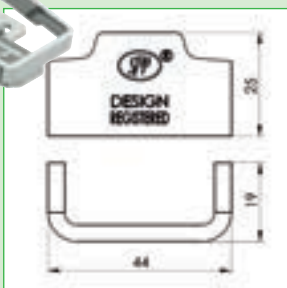

→ 3798 **vrac**
→ 3792B **B**

Grenouillère à ressort
+ boucle à souder.

→ 3996
Grenouillère
horizontale.