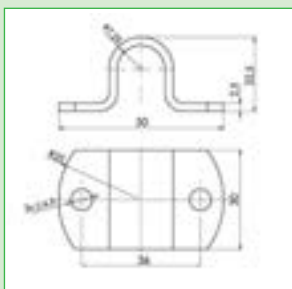

→ 6954
Gache pour grenouillère Ø14,50.