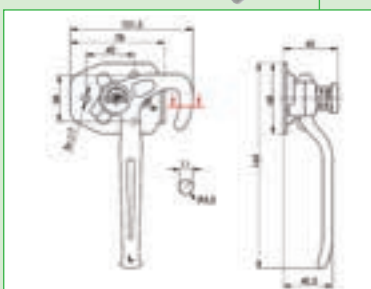

Grenouillère à ressort L 173,5 mm.
Capacité : 720 kg.

→ 236RE017 **vrac**
→ 236RE017B **B**

Crochet de grenouillère.

→ 236RE007 **vrac**
→ 236RE007B **B**

Grenouillère renforcée à cliquet.
Platine de fixation : 120 x 70 mm.
Entraxe de fixation : 80 x 58 mm.
Longueur totale avec crochet : 215 mm.

→ 3798 **vrac**
→ 3792B **B**

Grenouillère à ressort
+ boucle à souder.

→ 3996
Grenouillère
horizontale.

→ 6954
Gache pour grenouillère Ø14,50.

→ 3756
Fermeture avec oeillet droit.

→ 3755
Fermeture avec oeillet
gauche.
Ø 9 mm

→ 3990
Poignée fermeture gauche.

→ 3991
Poignée fermeture droite.

→ 3992
Ceillet poignée fermeture
droit ou gauche.

GRENOUILLÈRES

GRENOUILLÈRES TRIGANO REMORQUES

→ **6765** **vrac**

→ **6765B** **B**

Grenouillère avec crochet.
Grenouillère : dim. entraxe trou oblong : 7 x 5 mm x 20 mm.
Dim. hors tout : 106 x 47 mm.
Crochet : entraxe Ø 5 mm x 40 mm.
Dim. hors tout : 61 x 53 mm.

→ **6766** **vrac**

→ **6766B** **B**

Grenouillère avec crochet.
Grenouillère : dim. entraxe : Ø 5 mm x 20 mm.
Dim. hors tout : 110 x 50 mm.
Crochet : dim. entraxe : Ø 5 mm x 40 mm.
Dim. hors tout : 45 mm x 55 mm.