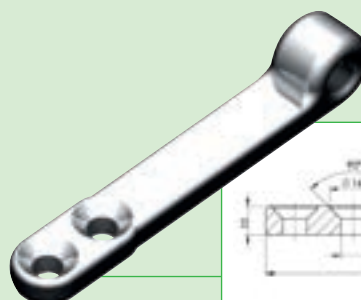

Grenouillère à ressort L 173,5 mm.
Capacité : 720 kg.

→ 236RE017 **vrac**
→ 236RE017B **B**

Crochet de grenouillère.

→ 236RE007 **vrac**
→ 236RE007B **B**

Grenouillère renforcée à cliquet.
Platine de fixation : 120 x 70 mm.
Entraxe de fixation : 80 x 58 mm.
Longueur totale avec crochet : 215 mm.

→ 3798 **vrac**
→ 3792B **B**

Grenouillère à ressort
+ boucle à souder.

→ 3996
Grenouillère
horizontale.

→ 6954
Gache pour grenouillère Ø14,50.

→ 3756
Fermeture avec oeillet droit.

→ 3755
Fermeture avec oeillet
gauche.
Ø 9 mm

→ 3990
Poignée fermeture gauche.

→ 3991
Poignée fermeture droite.

→ 3992
Ceillet poignée fermeture
droit ou gauche.

GRENOUILLÈRES

GRENOUILLÈRES TRIGANO REMORQUES

→ **6765** **vrac**

→ **6765B** **B**

Grenouillère avec crochet.
Grenouillère : dim. entraxe trou oblong : 7 x 5 mm x 20 mm.
Dim. hors tout : 106 x 47 mm.
Crochet : entraxe Ø 5 mm x 40 mm.
Dim. hors tout : 61 x 53 mm.

→ **6766** **vrac**

→ **6766B** **B**

Grenouillère avec crochet.
Grenouillère : dim. entraxe : Ø 5 mm x 20 mm.
Dim. hors tout : 110 x 50 mm.
Crochet : dim. entraxe : Ø 5 mm x 40 mm.
Dim. hors tout : 45 mm x 55 mm.