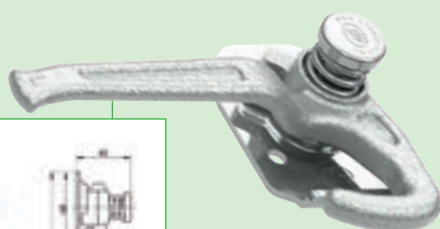

Grenouillère à ressort L 173,5 mm.
Capacité : 720 kg.

→ 236RE017 **vrac**
→ 236RE017B **B**

Crochet de grenouillère.

→ 236RE007 **vrac**
→ 236RE007B **B**

Grenouillère renforcée à cliquet.
Platine de fixation : 120 x 70 mm.
Entraxe de fixation : 80 x 58 mm.
Longueur totale avec crochet : 215 mm.

→ 3798 **vrac**
→ 3792B **B**

Grenouillère à ressort
+ boucle à souder.

→ 3996
Grenouillère
horizontale.

→ 6954
Gache pour grenouillère Ø14,50.

→ 3756
Fermeture avec oeillet droit.

→ 3755
Fermeture avec oeillet
gauche.
Ø 9 mm

→ 3990
Poignée fermeture gauche.

→ 3991
Poignée fermeture droite.

→ 3992
Ceillet poignée fermeture
droit ou gauche.

GRENOUILLÈRES

GRENOUILLÈRES TRIGANO REMORQUES

→ **6765** **vrac**

→ **6765B** **B**

Grenouillère avec crochet.
Grenouillère : dim. entraxe trou oblong : 7 x 5 mm x 20 mm.
Dim. hors tout : 106 x 47 mm.
Crochet : entraxe Ø 5 mm x 40 mm.
Dim. hors tout : 61 x 53 mm.

→ **6766** **vrac**

→ **6766B** **B**

Grenouillère avec crochet.
Grenouillère : dim. entraxe : Ø 5 mm x 20 mm.
Dim. hors tout : 110 x 50 mm.
Crochet : dim. entraxe : Ø 5 mm x 40 mm.
Dim. hors tout : 45 mm x 55 mm.