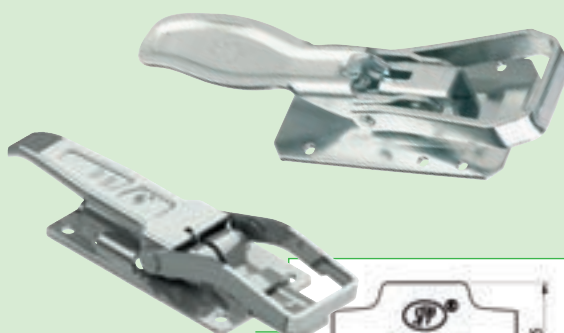

GRENOUILLÈRES

→ 3968 **vrac**
→ 3968B **B**

Grenouillère à ressort L 138 mm.
Capacité : 720 kg.

→ 3794 **vrac**
→ 3794B **B**

Crochet de grenouillère déporté. Capacité : 400 kg.

→ 3793 **vrac**
→ 3793B **B**

Grenouillère à ressort L 173,5 mm.
Capacité : 720 kg.

→ 236RE017 **vrac**
→ 236RE017B **B**

Crochet de grenouillère.

→ 236RE007 **vrac**
→ 236RE007B **B**

Grenouillère renforcée à cliquet.
Platine de fixation : 120 x 70 mm.
Entraxe de fixation : 80 x 58 mm.
Longueur totale avec crochet : 215 mm.

→ 3990
Poignée fermeture gauche.

→ 3991
Poignée fermeture droite.

→ 3992
Ceillet poignée fermeture
droit ou gauche.

GRENOUILLÈRES

GRENOUILLÈRES TRIGANO REMORQUES

→ **6765** **vrac**

→ **6765B** **B**

Grenouillère avec crochet.
Grenouillère : dim. entraxe trou oblong : 7 x 5 mm x 20 mm.
Dim. hors tout : 106 x 47 mm.
Crochet : entraxe Ø 5 mm x 40 mm.
Dim. hors tout : 61 x 53 mm.

GRENOUILLÈRES À CLÉ

→ **3703V** **vrac**

→ **3703VB** **B**

Grenouillère avec 2 clés.
Platine de fixation 70 x 20 mm.
Entraxe de fixation 3 x 20 mm.
Longueur totale avec crochet 92 mm.

→ **3703C** **vrac**