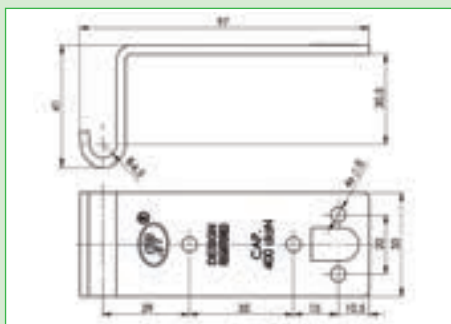

GRENOUILLÈRES

→ 3968 **vrac**
→ 3968B **B**

Grenouillère à ressort L 138 mm.
Capacité : 720 kg.

→ 3794 **vrac**
→ 3794B **B**

Crochet de grenouillère déporté. Capacité : 400 kg.

→ 3793 **vrac**
→ 3793B **B**

Grenouillère à ressort L 173,5 mm.
Capacité : 720 kg.

→ 236RE017 **vrac**
→ 236RE017B **B**

Crochet de grenouillère.

→ 236RE007 **vrac**
→ 236RE007B **B**

Grenouillère renforcée à cliquet.
Platine de fixation : 120 x 70 mm.
Entraxe de fixation : 80 x 58 mm.
Longueur totale avec crochet : 215 mm.

→ **6766** **vrac**

→ **6766B** **B**

Grenouillère avec crochet.
Grenouillère : dim. entraxe : Ø 5 mm x 20 mm.
Dim. hors tout : 110 x 50 mm.
Crochet : dim. entraxe : Ø 5 mm x 40 mm.
Dim. hors tout : 45 mm x 55 mm.

→ **6767** **vrac**

→ **6767B** **B**

2 grenouillères droit et gauche avec crochets.
Grenouillère : dim. entraxe 4 trous oblong 7 x 5 mm. L 32 mm x H 25 mm.
Dim. hors tout : 137 x 70 mm.
Crochet : entraxe fixation Ø 6 mm, diagonale 35 mm.
Dim. hors tout 102 x 40 mm.